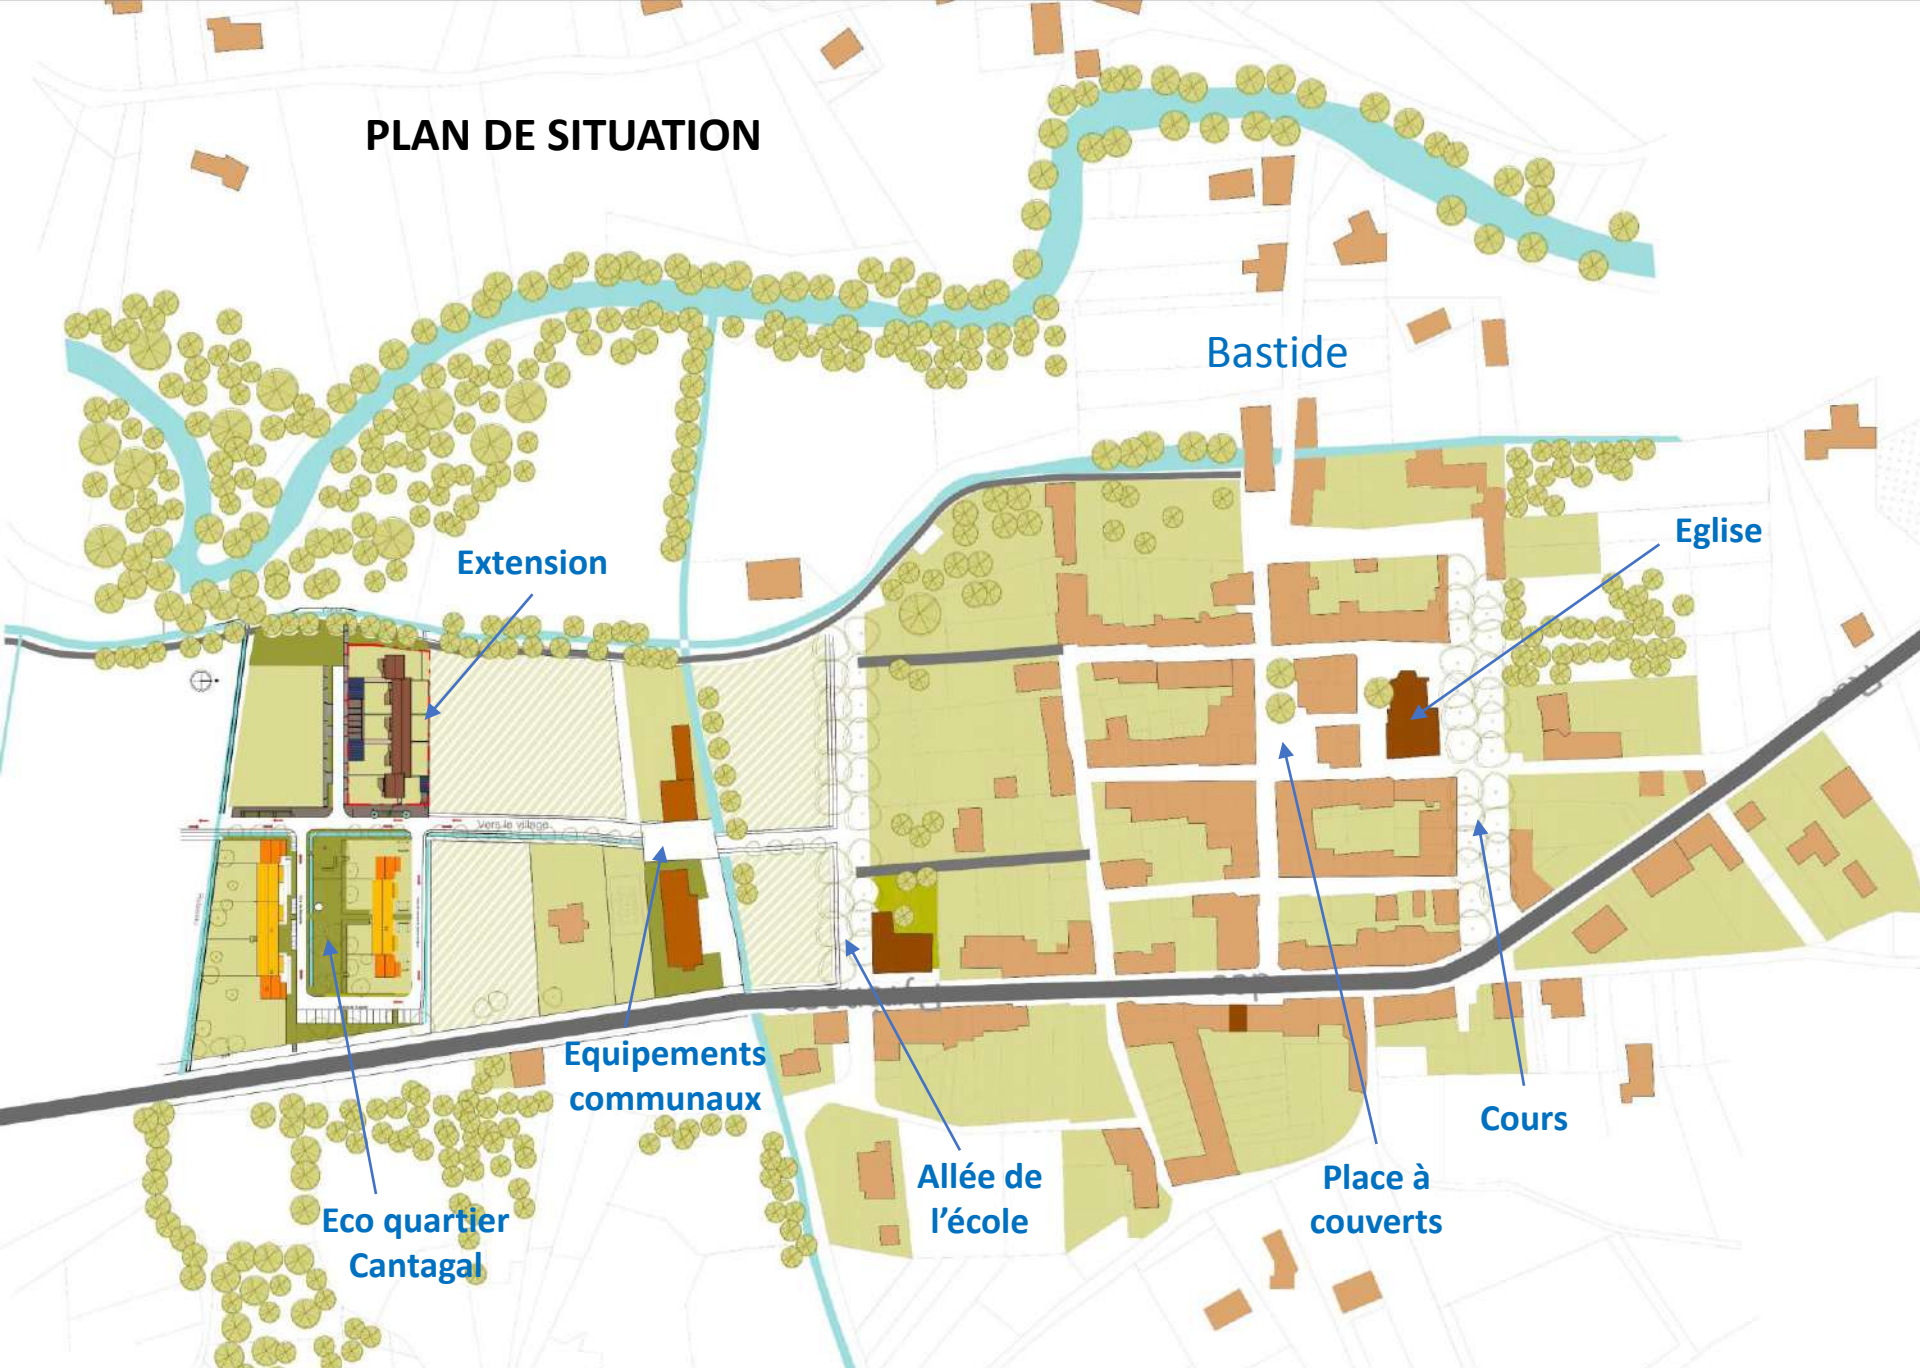

DUN - Présentation du 23 septembre 2022

Sarl Architecture et Paysage, architecte et paysagiste

Extension Eco-Quartier de Dun – Alogea – septembre 2022

# PLAN DE SITUATION

**Labellisé Eco-quartier au niveau national**  
**3 étapes sur 4**

*Projet – Chantier – Livré - Confirmé*

# PLAN DE MASSE

Construction de 5 logements sociaux locatifs, en continuité de la 1ère tranche de l'éco quartier (2013-2015)

Extension Eco-Quartier de Dun – Alogea – septembre 2022

Quelques **références** patrimoniales  
locales, architecture paysanne

**Pavillon central encadré par deux  
ailes plus hautes**

Ferme du moulin d'Enfour (Laroque)  
Ferme de St Quentin la Tour

**TYPLOGIES**

**MAQUETTE 3D**