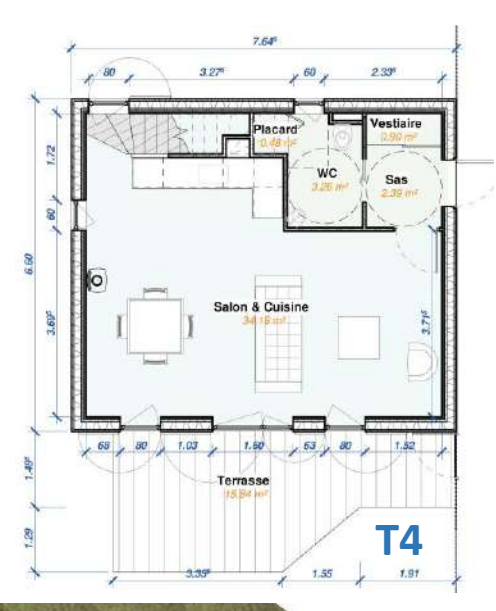

# PLAN DE MASSE

Construction de 5 logements sociaux locatifs, en continuité de la 1ère tranche de l'éco quartier (2013-2015)

Extension Eco-Quartier de Dun – Alogea – septembre 2022

Quelques **références** patrimoniales  
locales, architecture paysanne

**Pavillon central encadré par deux  
ailes plus hautes**

Ferme du moulin d'Enfour (Laroque)  
Ferme de St Quentin la Tour

**TYPLOGIES**

**MAQUETTE 3D**