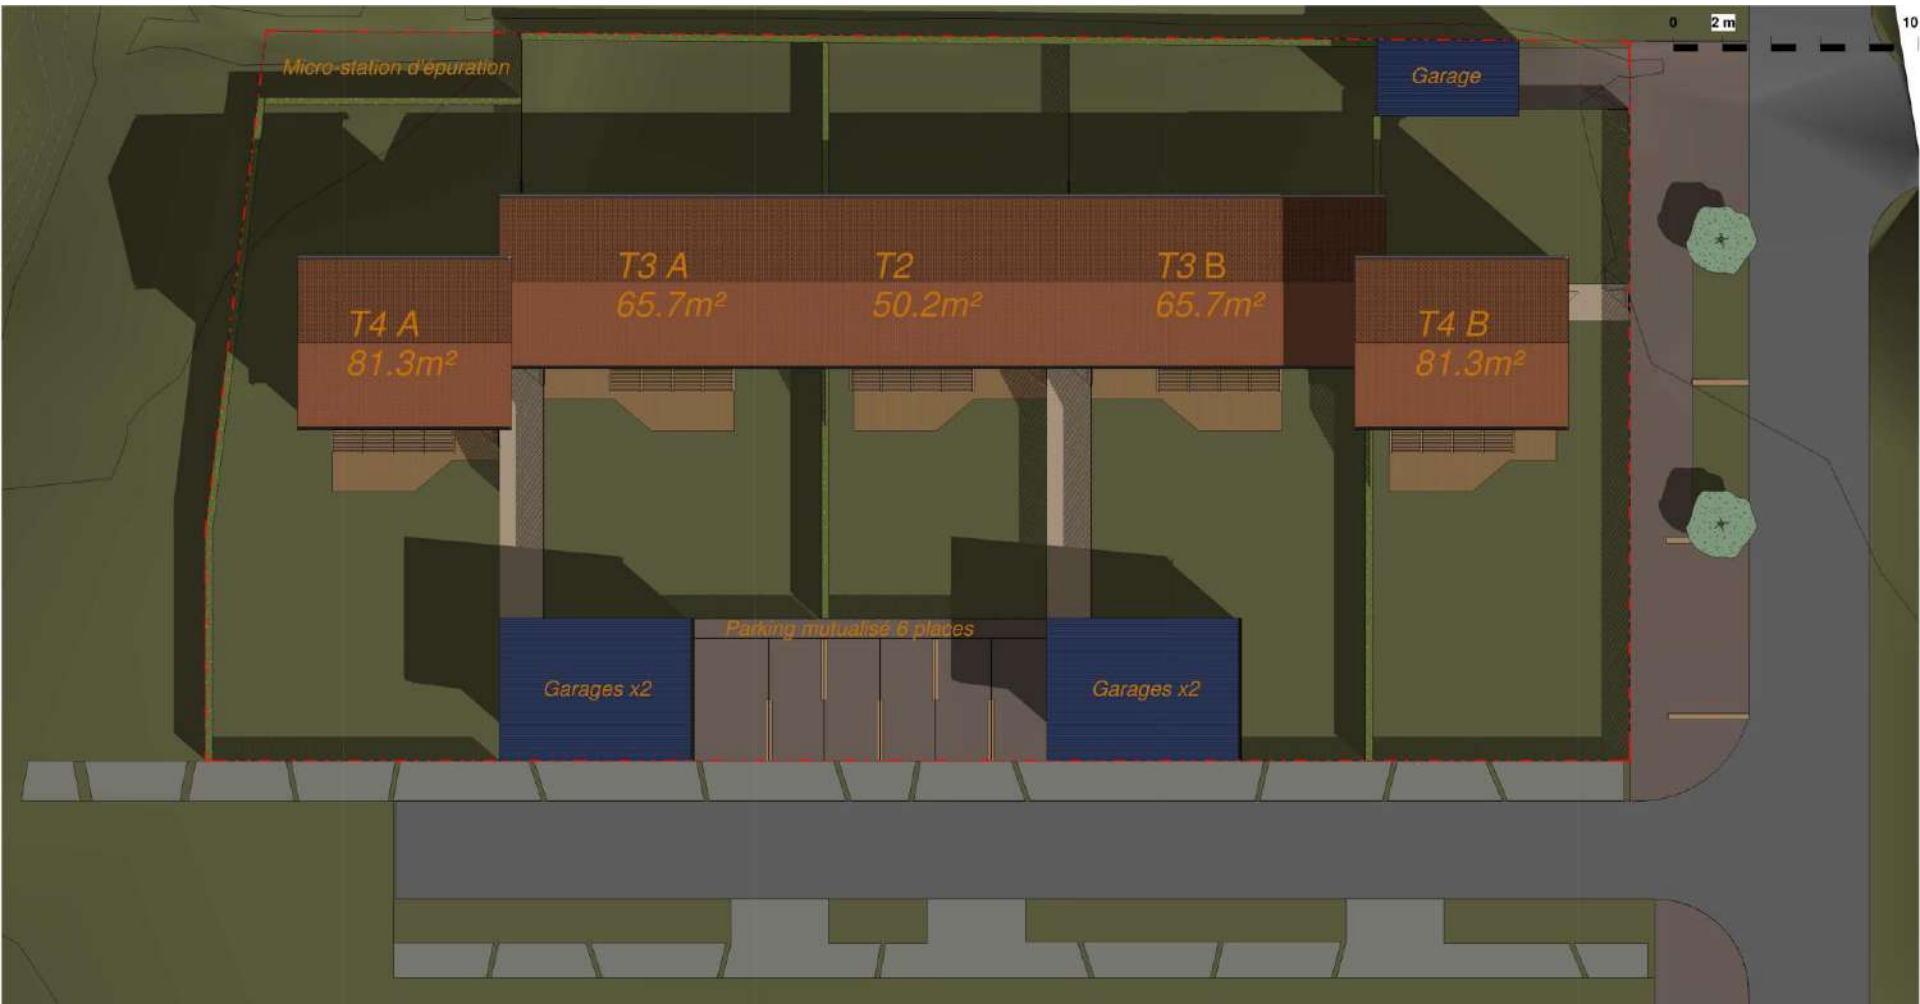

# PLAN DE SITUATION

**Labellisé Eco-quartier au niveau national**  
**3 étapes sur 4**

*Projet – Chantier – Livré - Confirmé*

# PLAN DE MASSE

Construction de 5 logements sociaux locatifs, en continuité de la 1ère tranche de l'éco quartier (2013-2015)

Extension Eco-Quartier de Dun – Alogea – septembre 2022

Quelques **références** patrimoniales  
locales, architecture paysanne

**Pavillon central encadré par deux  
ailes plus hautes**

Ferme du moulin d'Enfour (Laroque)  
Ferme de St Quentin la Tour

**TYPLOGIES**

**MAQUETTE 3D**